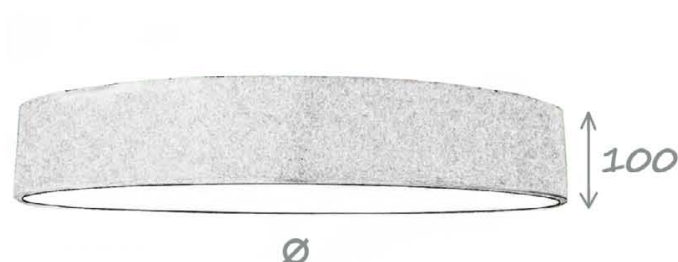

Dekoracyjna oprawa w wersjach do montażu nastropowego lub zwieszanego. Obudowa wykonana z blachy stalowej malowanej proszkowo.

Źródło:

LED T5 TC-L T5-R

Optyka:

PMO 60%

Stopień ochrony:

IP20

Opcje dodatkowe:

DALI TUNABLE WHITE

Kolory:

RAL

## LED

Strumień	Źródło światła	Moc	Ø	H
6600lm	LED	48W	500	100
8800lm	LED	64W	650	100
14300lm	LED	104W	950	100
24200lm	LED	176W	1250	100

Podane wartości są parametrami standardowymi. Możliwość dopasowania strumienia świetlnego do wymagań projektowych. Wartości poboru mocy obowiązują dla aktualnie dostępnej generacji modułów LED i będą zmniejszane wraz z rozwojem technologii.